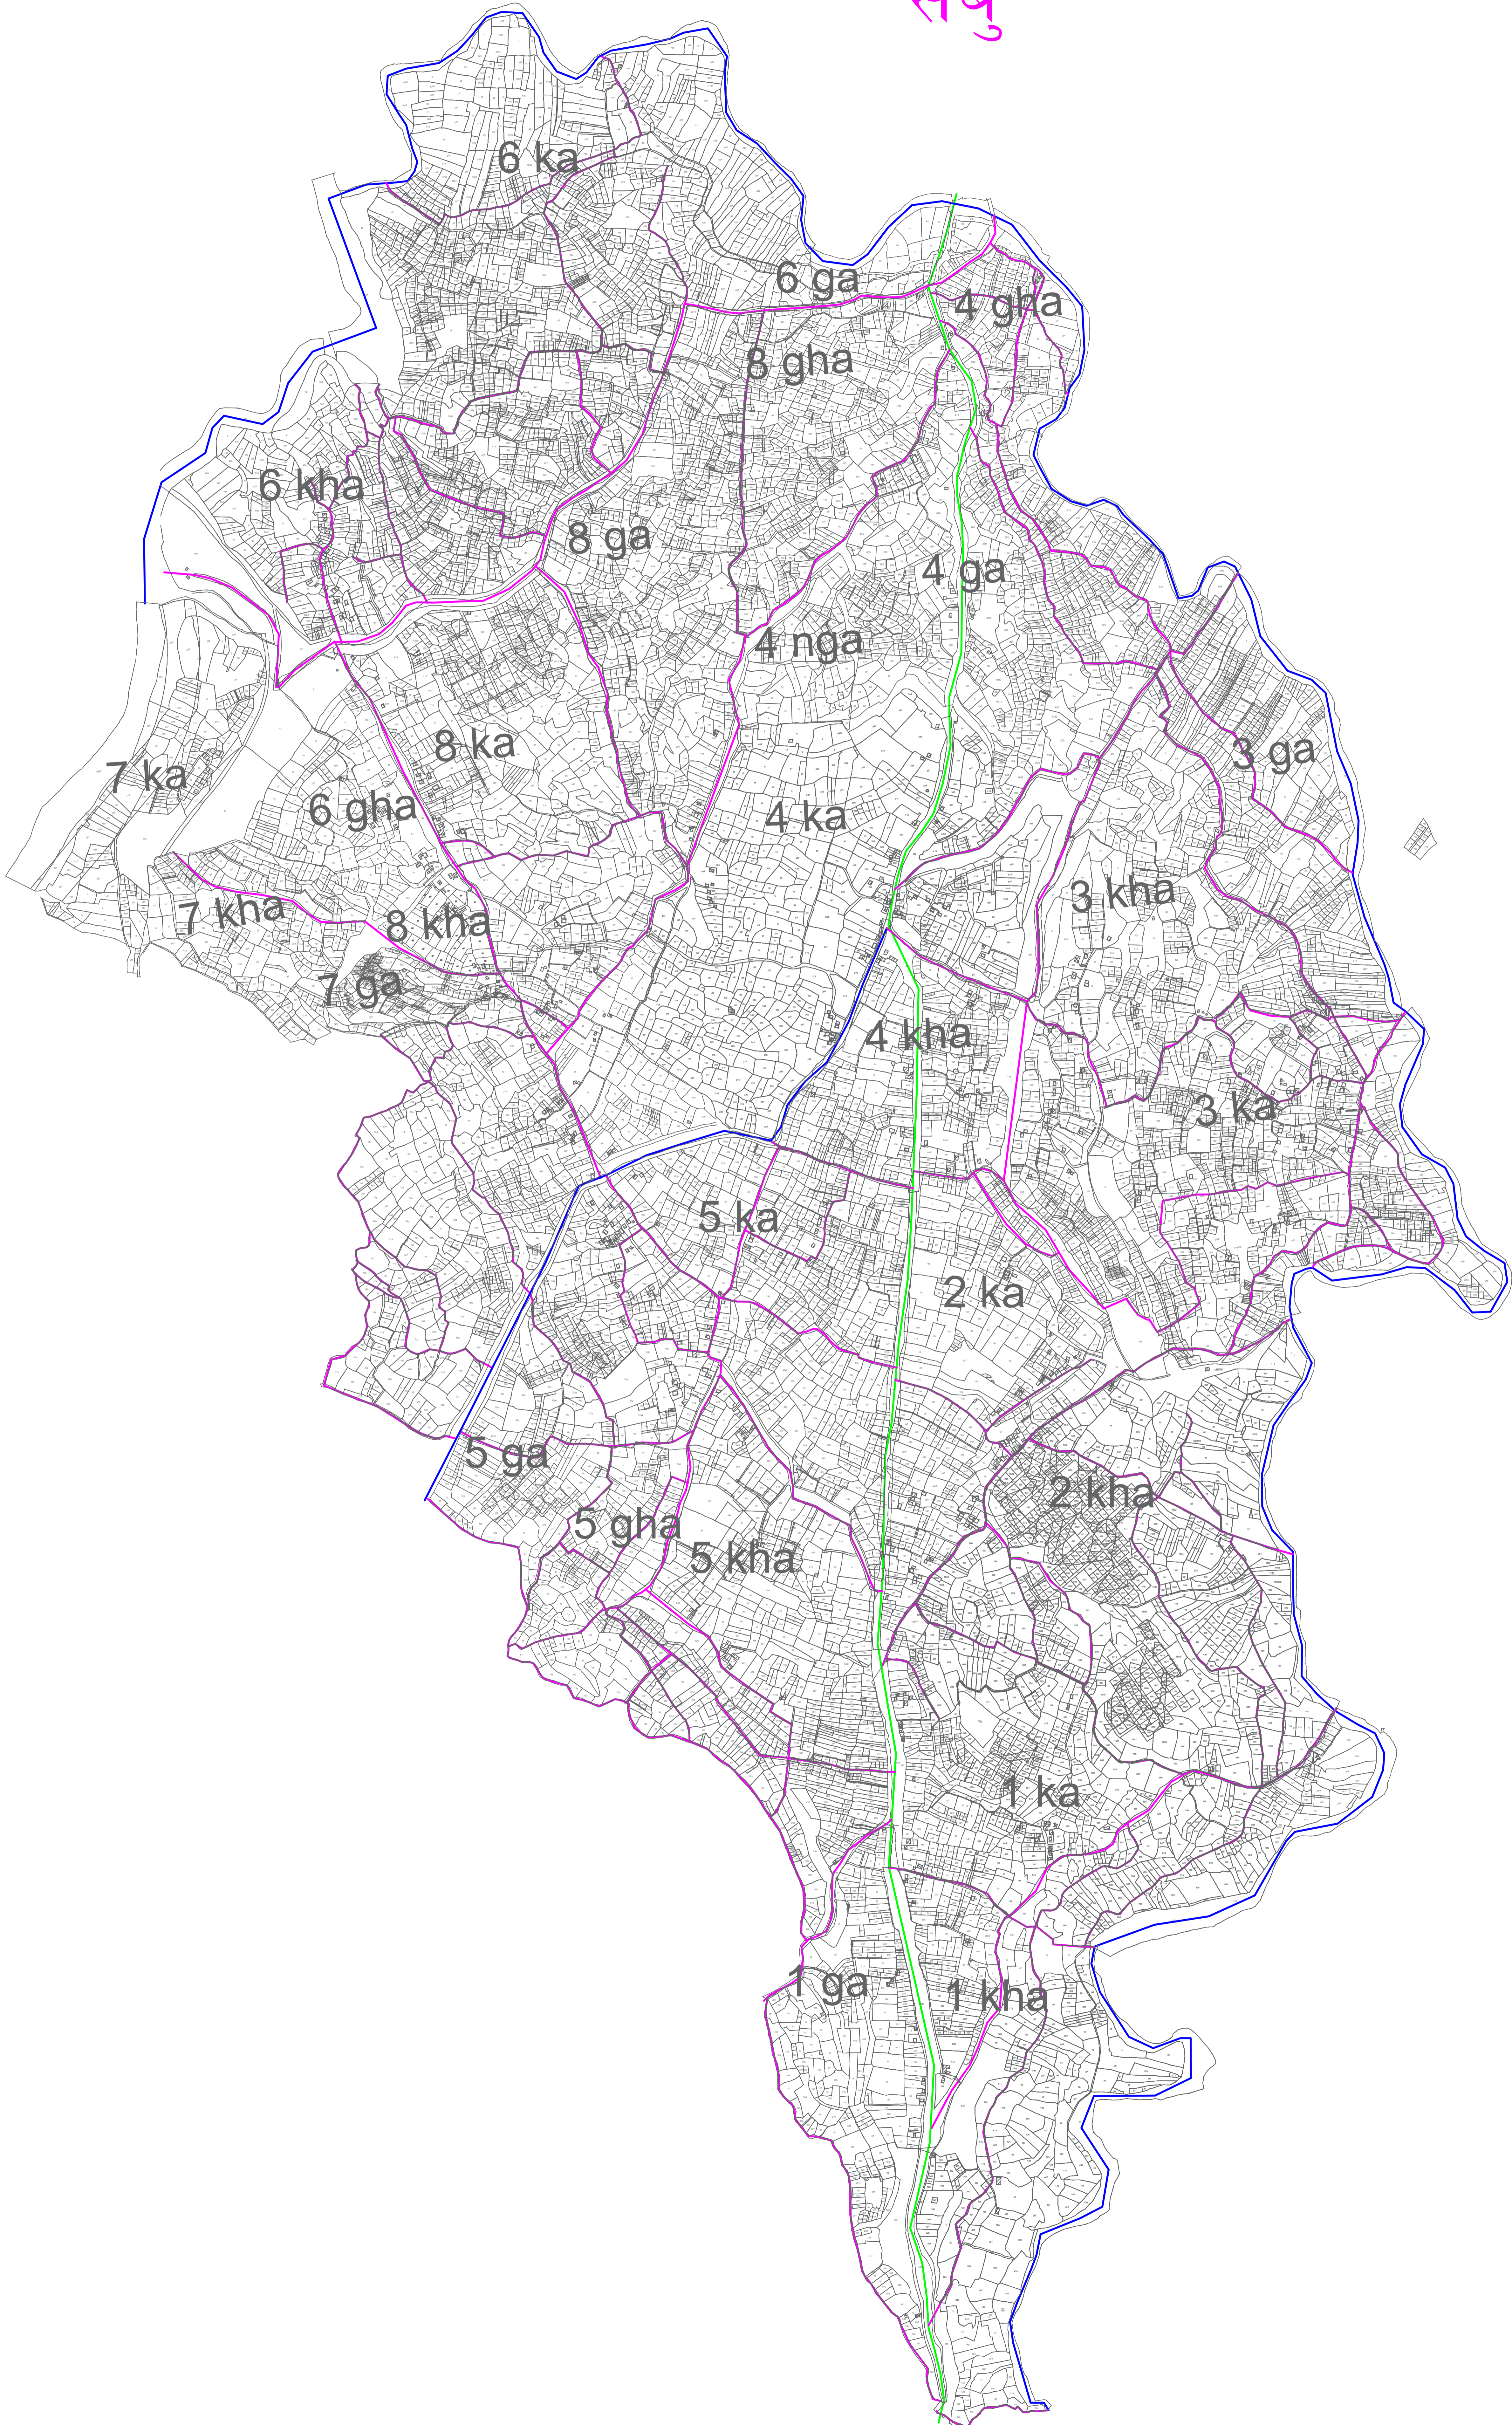

ललितपुर महानगरपालिका  
पुल्चोक, ललितपुर  
सैंबु

- Legend
- 6 m
  - 8 m
  - 20 m